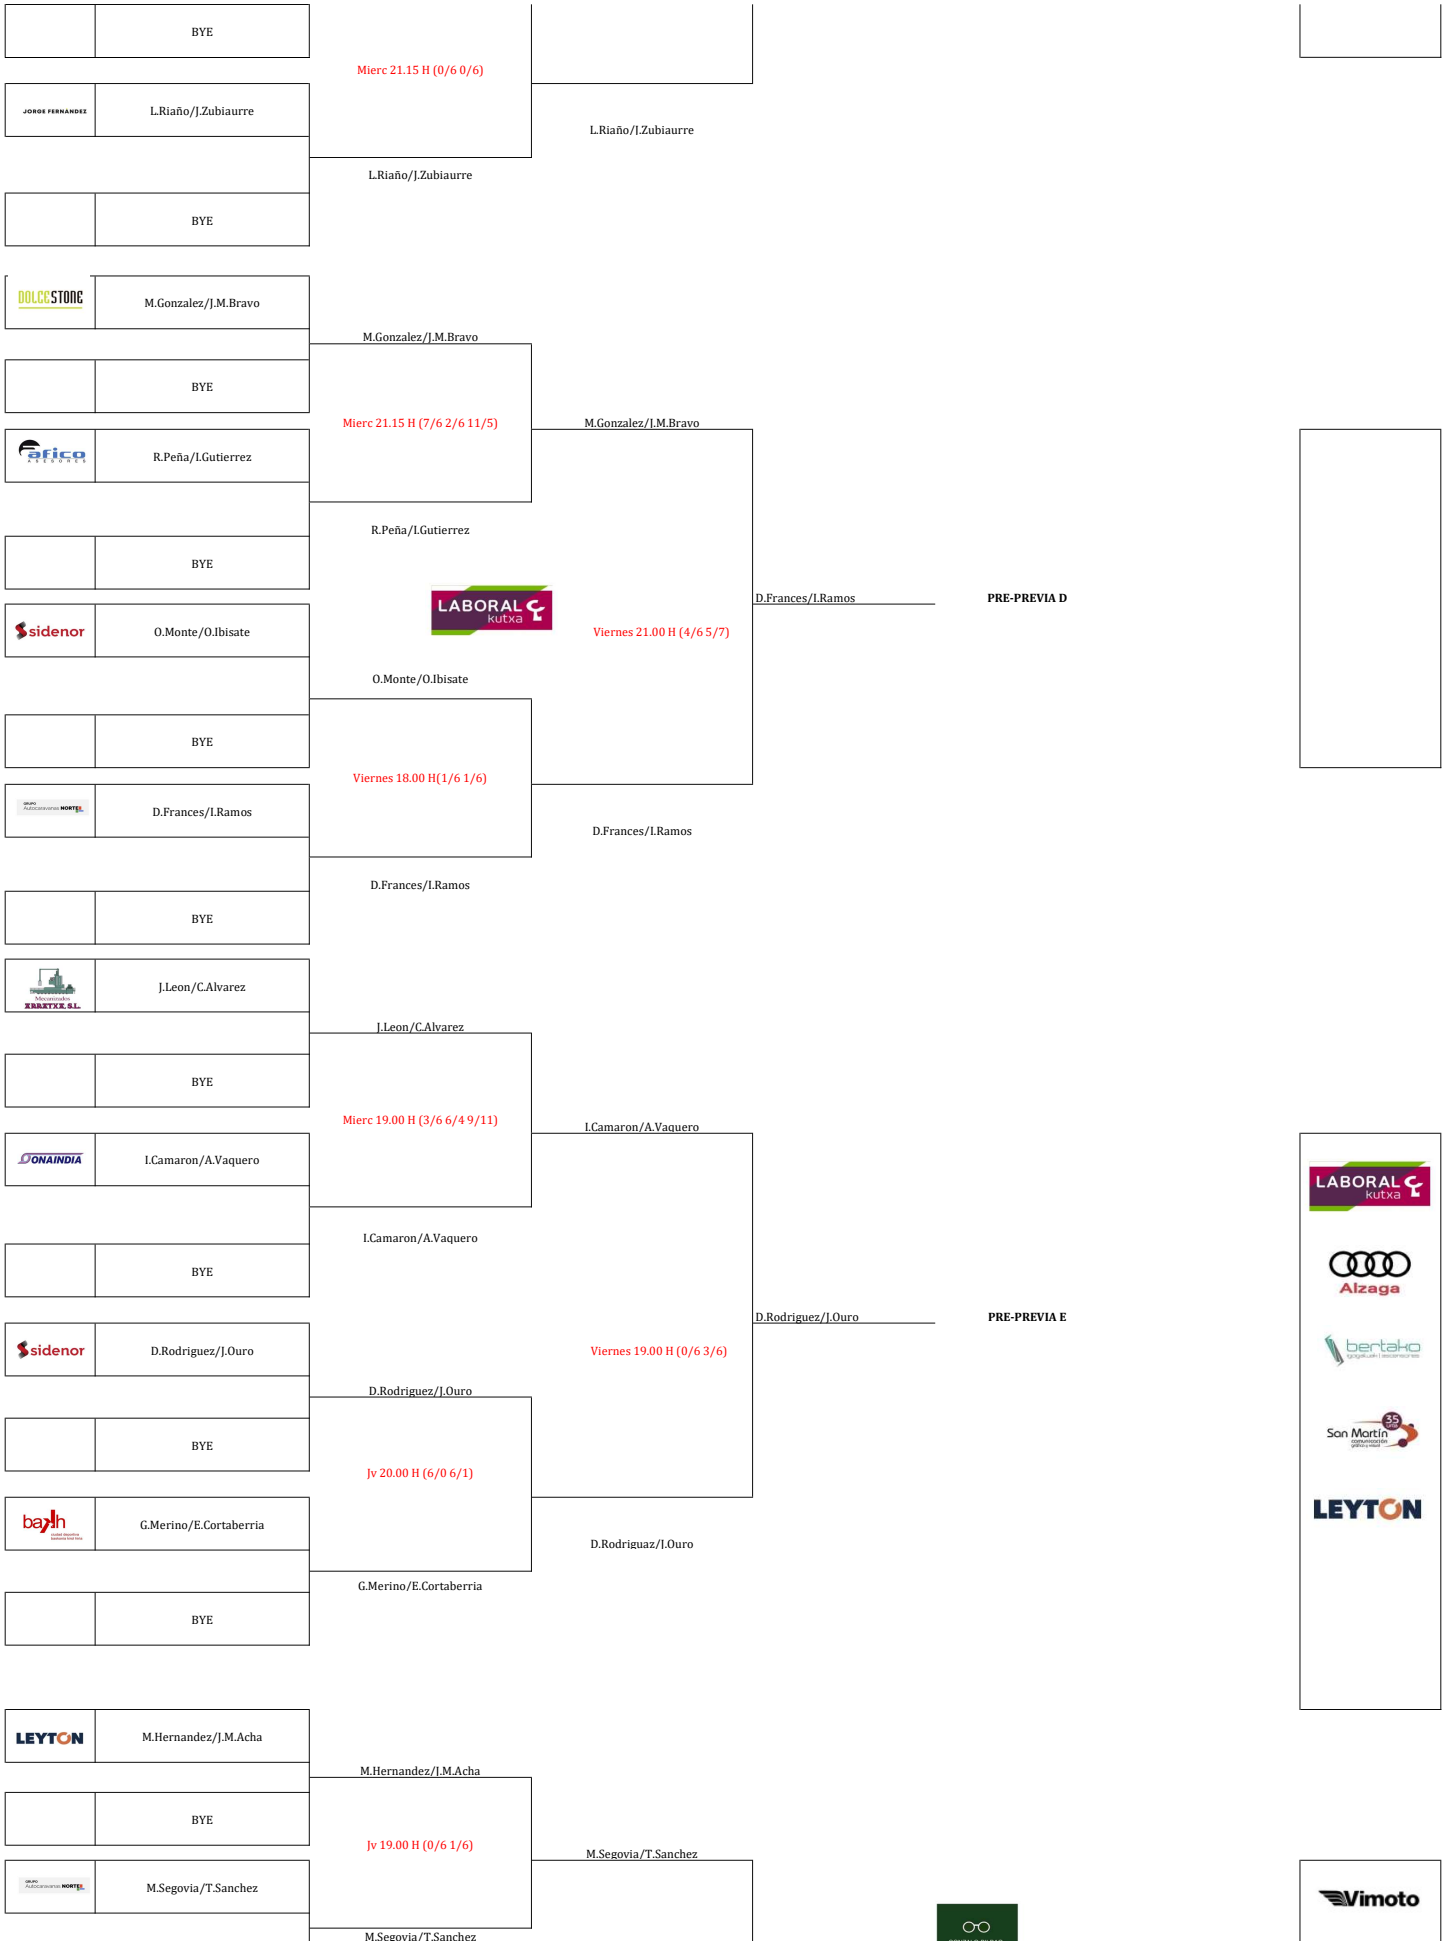

VI Torneo Interempresas 2022 CAJA LABORAL - PRE-PREVIEW MASCULINA

C.S.	Ronda 1	Ronda 2	Ronda 3	Pasan a Previa	
	E.Torres/I.Zuazo	E.Torres/I.Zuazo	E.Torres/I.Zuazo	PRE-PREVIEW A	
	BYE	Jv 21.15 H (6/3 7/6)			
	A.Ruiz/J.M.Arnaiz	A.Ruiz/J.M.Arnaiz	E.Torres/I.Zuazo		
	BYE		nes 20.00 H (4/6 6/1 12/10)		
	H.Gomez/A.Fernandez	H.Gomez/A.Fernandez	E.Torres/I.Zuazo		
	BYE	Jv 21.15 H (6/4 7/5)			
	F.Martinez/R.Fernandez	F.Martinez/R.Fernandez	H.Gomez/A.Fernandez		
	BYE				
	J.M.Gonzalo/F.Cristobal	J.M.Gonzalo/F.Cristobal	A.Souto/V.Perez		PRE-PREVIEW B
	BYE	Jv 21.15 H (0/6 2/6)			
	A.Souto/V.Perez	A.Souto/V.Perez	A.Souto/V.Perez		
	BYE		Viernes 20.00 H (6/1 6/4)		
	J.Ordoñana/J.R.Egea	J.Ordoñana/J.R.Egea	A.Souto/V.Perez		
	BYE	Jv 20.00 H (6/4 6/2)			
	J.A.Perez/J.Ochoa	J.Ordoñana/J.R.Egea	J.Ordoñana/J.R.Egea		
	Mierc 19.00 H (3/6 3/6)				
	N.Fernandez/A.Fuidio	N.Fernandez/A.Fuidio			
	C.Leon/B.Leon	C.Leon/B.Leon	C.Leon/B.Leon	PRE-PREVIEW C	
	Mierc 21.15 H (6/2 2/6 11/9)				
	I.Palacios/K.Loza	I.Palacios/K.Loza	C.Leon/B.Leon		
		Jv 21.00 H (3/6 6/4 16/14)			
	F.Gonzalo-Bilbao/A.Fernandez	F.Gonzalo-Bilbao/A.Fernandez	L.Riaño/J.Zubiaurre		
	Mierc 21.00 H (6/1 6/0)				
	G.Miñano/A.Fernandez		Viernes 21.00 H (0/6 1/6)		
	J.M.Jimenez/G.Cuesta	J.M.Jimenez/G.Cuesta			

LABORAL KUTXA

Alzaga

bentako

San Martín

LEYTON

	BYE
	V.Morales/J.Bas
	BYE
	E.Sanchez/M.Soleto
	Mierc 21.00 H (0/6 2/6)
	J.Dorado/A.Lz-Gil

V.Morales/J.Bas	
Jv 21.00 H (0/6 0/6)	
J.Dorado/A.Lz.Gil	

PRE-PREVIA F